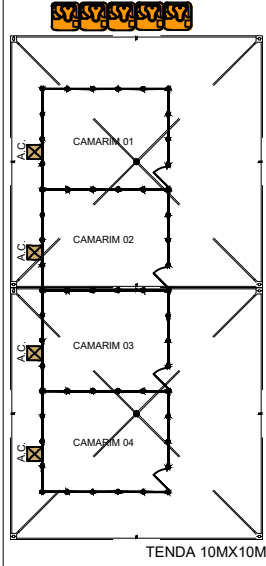

ESCOLA MUNICIPAL

TENDA 10MX10M

FECHAMENTO A 2,20m

SAIDA DE EMERGENCIA

LOUNGE

PARA FEITO Nº 1.10

FECHAMENTO A 2,20m

SAIDA DE EMERGENCIA

SAIDA DE EMERGENCIA

SAIDA DE EMERGENCIA

FECHAMENTO A 2,20m

POLÍCIA MILITAR

HOUSE MIX

POLÍCIA MILITAR

FECHAMENTO A 2,20m

SAIDA DE EMERGENCIA

SAIDA DE EMERGENCIA

SAIDA DE EMERGENCIA

FECHAMENTO A 2,20m

POLÍCIA

POLÍCIA

PÁTIO DE EVENTOS LUIZ GONZAGA

FEIRA ECOSOLIDARIA

TENDA 5MX5M

1:300