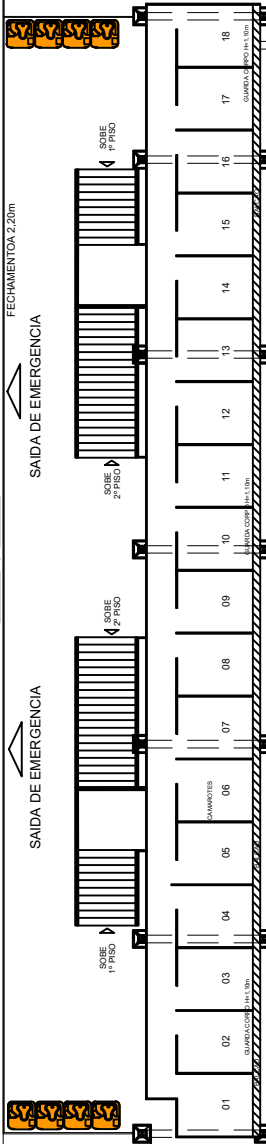

ESCOLA MUNICIPAL

TENDA 10MX10M

FECHAMENTO A 2,20m

SAIDA DE EMERGENCIA

LOUNGE

PARA FEITO Nº 1.10

FECHAMENTO A 2,20m

SAIDA DE EMERGENCIA

SAIDA DE EMERGENCIA

SAIDA DE EMERGENCIA

FECHAMENTO A 2,20m

POLÍCIA MILITAR

HOUSE MIX

POLÍCIA MILITAR

FECHAMENTO A 2,20m

SAIDA DE EMERGENCIA

SAIDA DE EMERGENCIA

SAIDA DE EMERGENCIA

FECHAMENTO A 2,20m

POLÍCIA

POLÍCIA

PÁTIO DE EVENTOS LUIZ GONZAGA

FEIRA ECOSOLIDARIA

TENDA 5MX5M

PLANTA DE LAYOUT FORROMARES 2022

ENDEREÇO:

BAIRRO: CENTRO
PÁTIO DE EVENTOS LUIZ GONZAGA

DATA:

JULHO 2022

FOLHA:

01

ESCALA: