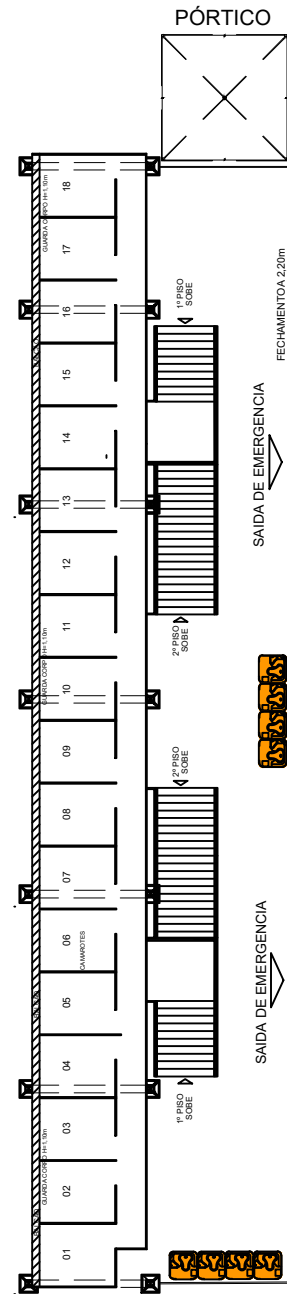

ESCOLA MUNICIPAL

TENDA 10MX10M

FECHAMENTO A 2,20m

SAIDA DE EMERGENCIA

LOUNGE

PARA FEITO Nº 1.10

FECHAMENTO A 2,20m

SAIDA DE EMERGENCIA

SAIDA DE EMERGENCIA

SAIDA DE EMERGENCIA

FECHAMENTO A 2,20m

POLÍCIA MILITAR

HOUSE MIX

POLÍCIA MILITAR

FECHAMENTO A 2,20m

SAIDA DE EMERGENCIA

SAIDA DE EMERGENCIA

SAIDA DE EMERGENCIA

FECHAMENTO A 2,20m

POLÍCIA

POLÍCIA

PÁTIO DE EVENTOS LUIZ GONZAGA

FEIRA ECOSOLIDARIA

TENDA 5MX5M

PLANTA DE LAYOUT FORROMARES 2022

ENDEREÇO:

BAIRRO: CENTRO
PÁTIO DE EVENTOS LUIZ GONZAGA

DATA:

JULHO 2022

FOLHA:

01

ESCALA: