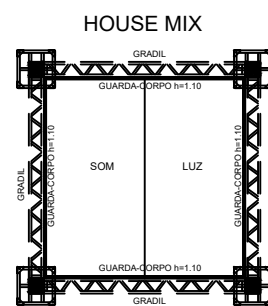

ESCOLA MUNICIPAL

TENDA 10MX10M

FECHAMENTO A 2,20m

SAIDA DE EMERGENCIA

LOUNGE

PARA FEITO Nº 1.10

FECHAMENTO A 2,20m

SAIDA DE EMERGENCIA

SAIDA DE EMERGENCIA

SAIDA DE EMERGENCIA

FECHAMENTO A 2,20m

POLÍCIA MILITAR

HOUSE MIX

POLÍCIA MILITAR

FECHAMENTO A 2,20m

SAIDA DE EMERGENCIA

SAIDA DE EMERGENCIA

SAIDA DE EMERGENCIA

FECHAMENTO A 2,20m

POLÍCIA

POLÍCIA

PÁTIO DE EVENTOS LUIZ GONZAGA

FEIRA ECOSOLIDARIA

TENDA 5MX5M