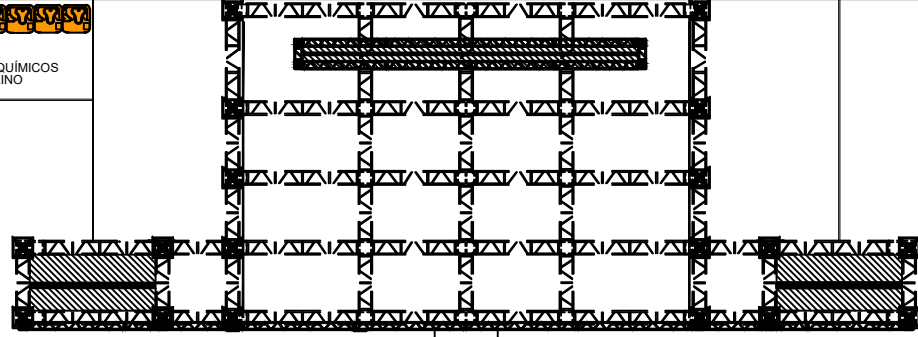

ESCOLA MUNICIPAL

TENDA 10MX10M

FECHAMENTO A 2,20m

SAIDA DE EMERGENCIA

LOUNGE

PARA FEITO Nº 1.10

FECHAMENTO A 2,20m

SAIDA DE EMERGENCIA

SAIDA DE EMERGENCIA

SAIDA DE EMERGENCIA

FECHAMENTO A 2,20m

POLÍCIA MILITAR

HOUSE MIX

POLÍCIA MILITAR

FECHAMENTO A 2,20m

SAIDA DE EMERGENCIA

SAIDA DE EMERGENCIA

SAIDA DE EMERGENCIA

FECHAMENTO A 2,20m

POLÍCIA

POLÍCIA

PÁTIO DE EVENTOS LUIZ GONZAGA

FEIRA ECOSOLIDARIA

TENDA 5MX5M

PLANTA DE LAYOUT FORROMARES 2022

ENDEREÇO:

BAIRRO: CENTRO
PÁTIO DE EVENTOS LUIZ GONZAGA

DATA:

JULHO 2022

FOLHA:

01

ESCALA: